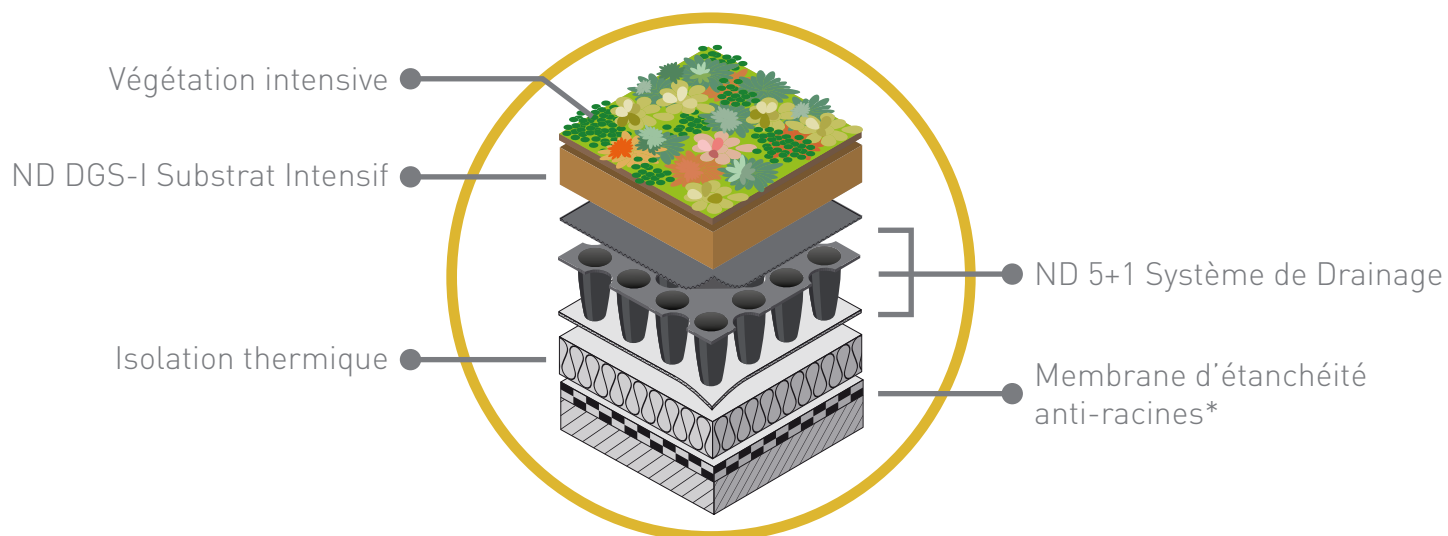

Nophadrain Système Toit Vert Extensif

Toit de pente <2%

*En option ND WSB-80 Barrière Anti-Racines : lorsque le système de couverture du toit n'est pas protégé contre les racines.