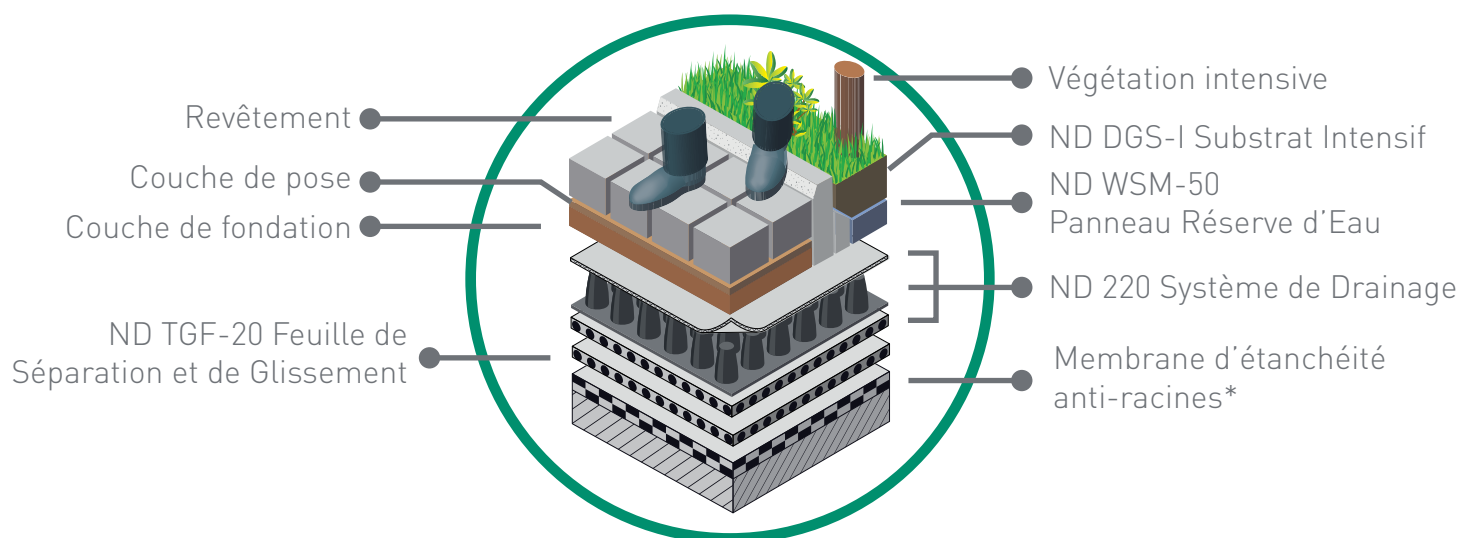

Nophadrain Système Toit-Terrasse

Toit mixte

*En option ND WSB-80 Barrière Anti-Racines : lorsque le système de couverture du toit n'est pas protégé contre les racines.